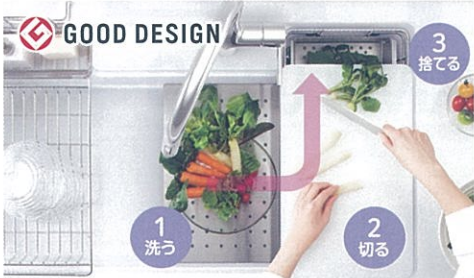

## ホーロー家事らくキッチン

キッチンに求められるもの、それは「お手入れのしやすさ」、「たっぷり収納」、そして「効率よく調理ができること」。  
タカラの「ホーロー家事らくキッチン」は3つの課題に応える工夫や仕様で、キッチンワークの効率をぐんと高め、あなたの家事を「らく」にします。

〈実証〉水分や汚れ、熱、キズ、衝撃に、こんなに強い!

業界初 3層+ 人造大理石シンク  
家事らく♪シンク

3層シンクで「洗う・調理・片付ける」をスムーズに!!