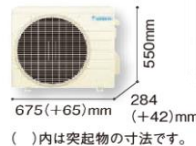

本体 CH1602WS
標準配管 CH160F

激落ちバブル&オート洗浄
トリプル汚れガード
スゴピカ素材(有機ガラス系)
スキマレス設計
ターントラップ方式
停電対応...など

IHクッキングヒーター

日立
HT-K60S

シルバー天板 幅60cm
2口IH 1口ラジエント
水なし自動両面焼きグリル

余熱も加熱もコントロールする光・温度センサー
シンプルで使いやすい上面操作パネル
「煮込み」メニュー(左IH)でおいしく、焦げ付きにくい

エアコン

カラーホワイト(-W)(N9.5)

2.2~3.6kW
カラーホワイト(5Y 7.5/1)

ダイキン Eシリーズ
6畳用
S22XTES-W

室内機 F22XTES-W
室外機 R22XES

空気清浄化技術のストリーマ搭載
結露水を利用して熱交換器を洗浄する水内部クリーン
なめらか回転、少ない振動のスイングコンプレッサー
サイズ幅770mmのコンパクト設計

上越妙高家ナビ加入工務店様よりご購入ください...詳しくは弊社まで